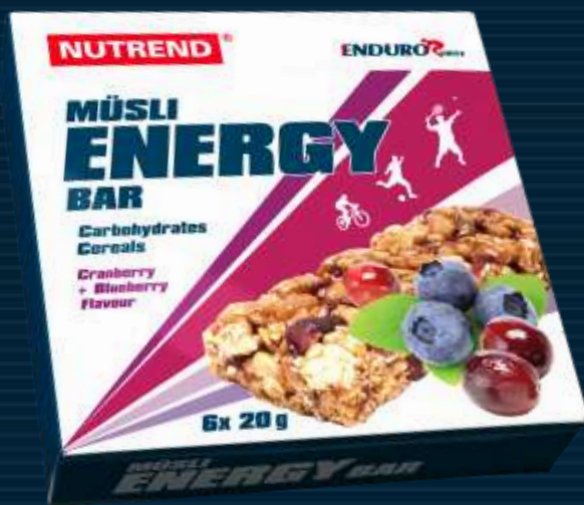

MÜSLI ENERGY BAR

Novinka mezi energetickými tyčinkami do zátěže.

- Je vhodná k použití před a během středně intenzivní fyzické aktivity.
- Základ tvoří vybraný druh cereálií, je zcela bez polevy.

**NEW
PRODUCT**

Balení:

- displej (prodejní balení): 6x 20g
- tyčinka (není samostatně prodejná): 20 g

Příchutě:

- lískový oříšek
- brusinka + borůvka

MOC vč. DPH:

- 6x 20 g – 59,- Kč